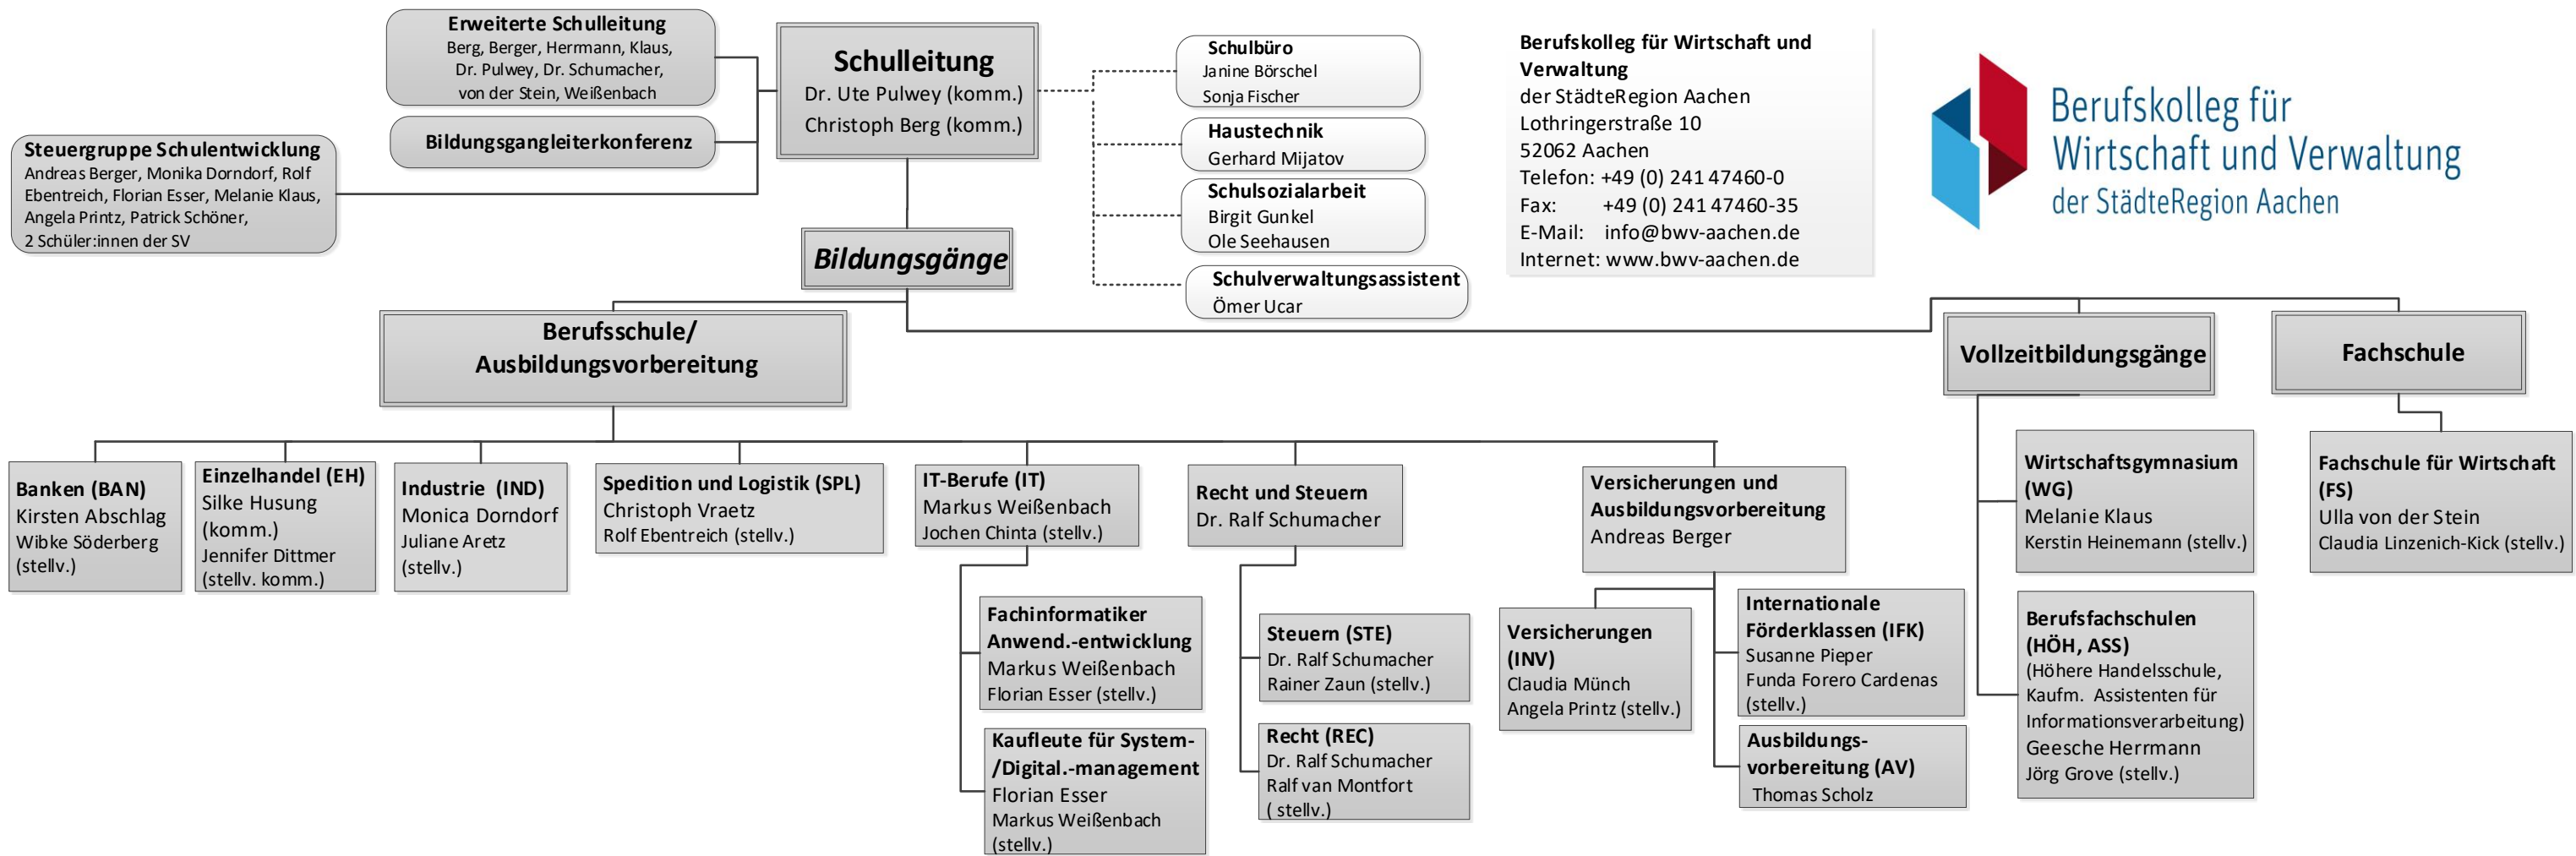

Berufskolleg für Wirtschaft und Verwaltung
der StädteRegion Aachen
Lothringerstraße 10
52062 Aachen
Telefon: +49 (0) 241 47460-0
Fax: +49 (0) 241 47460-35
E-Mail: info@bwv-aachen.de
Internet: www.bwv-aachen.de

Mitwirkung

- Ansprechpartnerin für Gleichstellungsfragen**
Hannah Dinninghoff
- Lehrerrat**
Caroline Büscher
Florian Esser
Jörg Kerber
Torsten Rietzel
Inga Schönfeld
- SV-Lehrer/innen**
Alice Flott
Susanne Pieper
Patrick Schöner